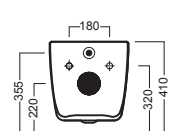

DISEGNO TECNICO TECHNICAL DESIGN