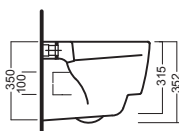

DISEGNO TECNICO TECHNICAL DESIGN