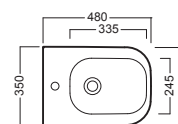

Y1HP
fissaggio speciale dal basso
special fixing from the bottom

YXMQ (BI-White)
YXMR (CR-Chrome)
piletta con tappo "Up & Down"
drain siphon with "Up & Down" cap

Y1EY01
sedile frenato
soft close seat cover

DISEGNO TECNICO TECHNICAL DESIGN

01 BIANCO
WHITE