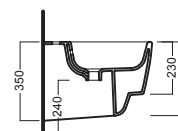

DISEGNO TECNICO TECHNICAL DESIGN