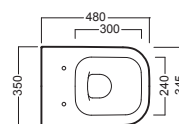

Y1HP
fissaggio speciale dal basso
special fixing from the bottom

YXMQ (BI-White)
YXMR (CR-Chrome)
piletta con tappo "Up & Down"
drain siphon with "Up & Down" cap

Y1EY01
sedile frenato
soft close seat cover

DISEGNO TECNICO TECHNICAL DESIGN

01 BIANCO
WHITE