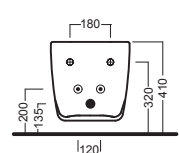

DISEGNO TECNICO TECHNICAL DESIGN